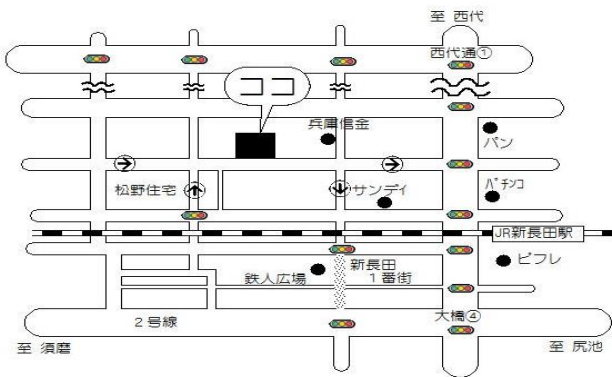

《 中略 》

教祖の50年の道すがらには、どんな日もありました。そこを教祖は、難儀とも苦労とも思われず、ただひたすら親神様のお心に添って、明るく勇んで通られたのであります。

教祖は子供たちに対する丹精の苦心を通して、私たちが少しでも成人するように導いて下さっていると思います。子供たちが少年会で身に付けたことを台にして、いつの日にか、お道の御用に立ち働いて、この道に尽くしてくれることは、私たち大人の先の楽しみであり、目標であります。

この道のはじめ、教祖が、何も分からない人間を相手に、親神様のお心を身に表わされて人々を育て続けられたように、みなさん方の信仰信念と育成への情熱をもって、子供たちを導いてくれますことを心から願ってメッセージといたします。

支部にをいがけデー

▼日時：5月19日(日)
午前9時45分集合、おつとめ
▽拠点：淡神分教会(中組、福井 一功会長)
長田区松野通3-4-3 TEL611-4981

婦人会だより

婦人会 神名流し